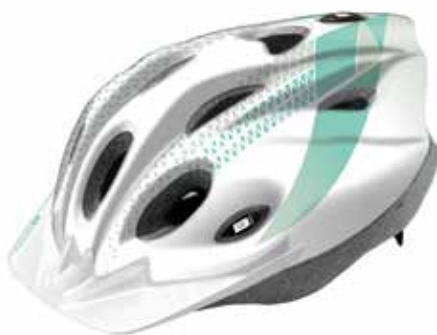

KOD	ROZMIAR
HM-BS404	S (48-52 cm)
HM-BS405	M (52-56 cm)
KOLOR	BIAŁO-TURKUSOWY